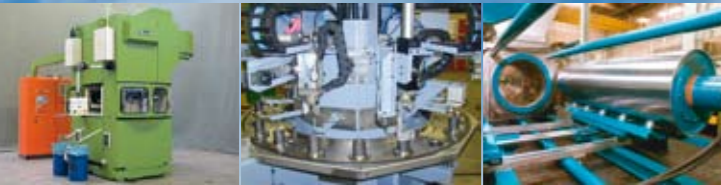

NOBAG

Gamme de production

Programma di fabbricazione

VOTRE PARTENAIRE POUR LIGNES DE REFENDAGE

IL VOSTRO PARTNER PER LINEE DI TAGLIO

MACHINES SPÉCIALES

COSTRUZIONE MACCHINE SPECIALI

NOBAG
Nobs Engineering AG

- Cesoie
- Linee standard
- Linee personalizzate
- Sistemi di avvolgimento
- Componenti per impianti
- Engineering

Cisailles
Cesoie

- Presses pour formage à froid
- Systèmes de manutention
- Tables rotatives
- Systèmes de montage automatique
- Systèmes de serrage
- Installations de préparation
- Tables de mesures et de contrôle
- Technologie médicale