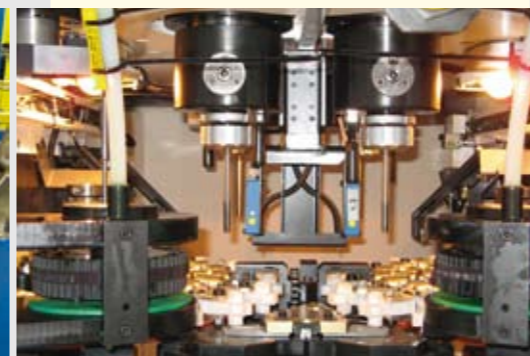

⌘ Lignes standards
⌘ Cisailles de rives
⌘ Linee standard
⌘ Refilatrici

⌘ Lignes sur mesure
⌘ Machines de prétraitement
⌘ Linee personalizzate
⌘ Macchina preraddrizzatrice

⌘ Systèmes enrouleurs pour matériaux fins
⌘ Engineering
⌘ Sistemi di avvolgimento per nastri sottili
⌘ Engineering

⌘ Vue sur l'outillage d'une presse pour formage à froid
⌘ Systèmes de manutention
⌘ Area utensili della pressa a freddo speciale
⌘ Sistemi di manipolazione

Unité de serrage
Dispositivo di bloccaggio

Systèmes de montage automatique
Macchina automatica per l'assemblaggio